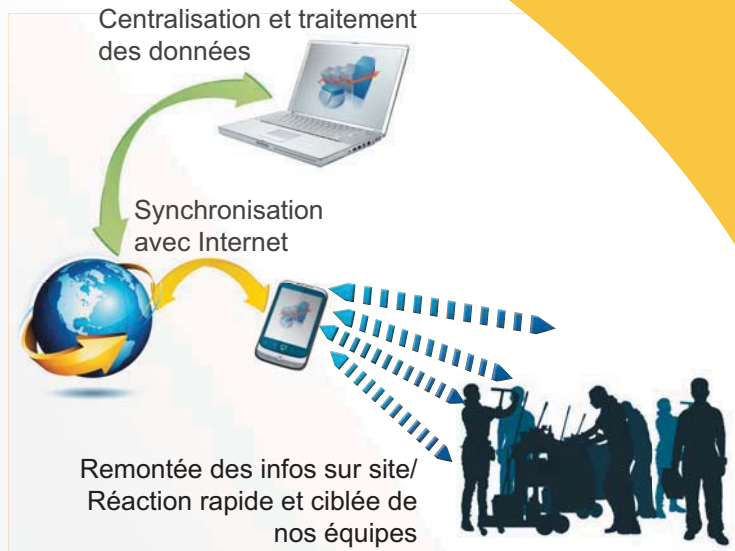

Nous proposons également des services associés comme l'entretien des espaces verts, la gestion des déchets mais aussi la dératisation et la désinfection.

Domaines de compétences

Entretien Vitrerie

Vitrines
Nacelle élévatrice
Enseignes

Notre réactivité et notre disponibilité sont des atouts majeurs. Partenaires de la propreté au quotidien nous vous apportons des solutions uniques à vos problématiques d'entretien et d'hygiène.

Services aux procédés

Milieu hospitalier,
Industries agroalimentaires,
Laboratoires pharmaceutiques

Gestion des déchets

Gestion sur site,
Retraitement,
Valorisation

Traçabilité des prestations

Etre réactif reste un enjeu majeur au quotidien pour l'ensemble de nos clients, c'est pourquoi, TEAMEX s'engage à assurer au quotidien une proximité de qualité auprès de ses différents clients. A ces fins, un processus complet est mis en œuvre pour faciliter la communication.

Nos responsables, chargés du suivi des prestations et de l'encadrement du personnel de nettoyage, ont pour mission supplémentaire d'effectuer des contrôles qualité périodiques sur site, équipés d'un assistant numérique personnel (PDA), outil au service de la qualité.